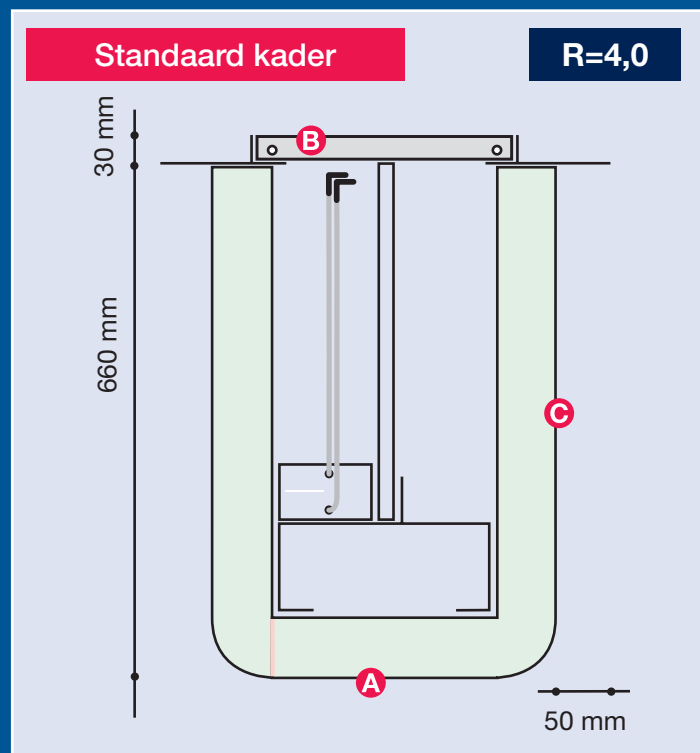

## Dwarsdoorsneden voorgemonteerde convectorputten voorzien van een standaard kader

Hoogte Metro	550	Roosterlengte	Putlengte
Putbreedte A	280/360/460	Wanddikte C	20
Roosterbreedte B	280/360/460	R-waarde	0,96

Hoogte Metro	650	Roosterlengte	Putlengte
Putbreedte A	280/360/460	Wanddikte C	20
Roosterbreedte B	280/360/460	R-waarde	0,96

Hoogte Metro	660	Roosterlengte	Putlengte - 60
Putbreedte A	340/420/520	Wanddikte C	50
Roosterbreedte B	280/360/460	R-waarde	2,5

Hoogte Metro	690	Roosterlengte	Putlengte - 130
Putbreedte A	410/490/590	Wanddikte C	80
Roosterbreedte B	280/360/460	R-waarde	4,0

Hoogte Metro	620	Roosterlengte	Putlengte
Putbreedte A	280/360/460	Wanddikte C	20
		R-waarde	0,96