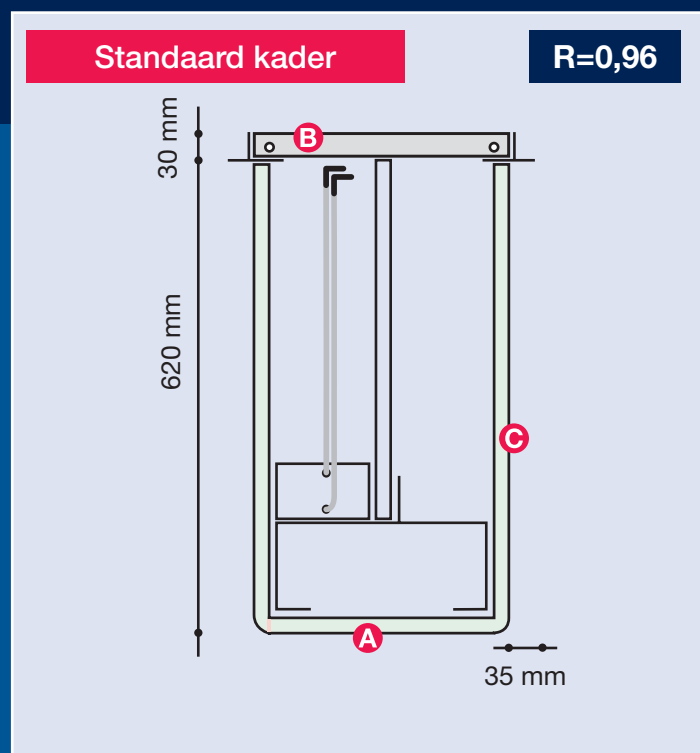

## Dwarsdoorsneden voorgemonteerde convectorputten voorzien van een standaard kader

Hoogte Metro	550	Roosterlengte	Putlengte
Putbreedte A	280/360/460	Wanddikte C	20
Roosterbreedte B	280/360/460	R-waarde	0,96

Hoogte Metro	650	Roosterlengte	Putlengte
Putbreedte A	280/360/460	Wanddikte C	20
Roosterbreedte B	280/360/460	R-waarde	0,96

Hoogte Metro	660	Roosterlengte	Putlengte - 60
Putbreedte A	340/420/520	Wanddikte C	50
Roosterbreedte B	280/360/460	R-waarde	2,5

Hoogte Metro	690	Roosterlengte	Putlengte - 130
Putbreedte A	410/490/590	Wanddikte C	80
Roosterbreedte B	280/360/460	R-waarde	4,0

Hoogte Metro	620	Roosterlengte	Putlengte
Putbreedte A	280/360/460	Wanddikte C	20
		R-waarde	0,96