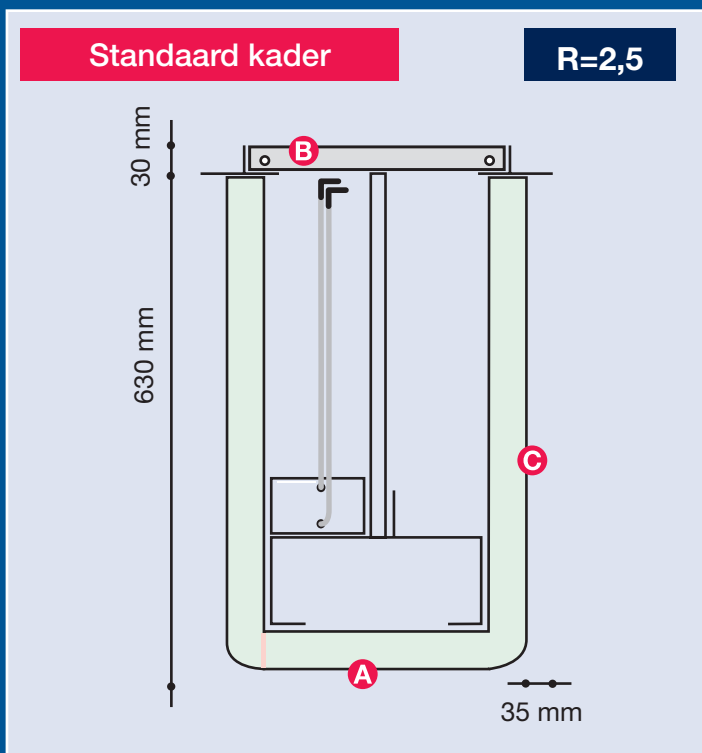

## Dwarsdoorsneden voorgemonteerde convectorputten voorzien van een standaard kader

Hoogte Metro	550	Roosterlengte	Putlengte
Putbreedte A	280/360/460	Wanddikte C	20
Roosterbreedte B	280/360/460	R-waarde	0,96

Hoogte Metro	650	Roosterlengte	Putlengte
Putbreedte A	280/360/460	Wanddikte C	20
Roosterbreedte B	280/360/460	R-waarde	0,96

Hoogte Metro	660	Roosterlengte	Putlengte - 60
Putbreedte A	340/420/520	Wanddikte C	50
Roosterbreedte B	280/360/460	R-waarde	2,5

Hoogte Metro	690	Roosterlengte	Putlengte - 130
Putbreedte A	410/490/590	Wanddikte C	80
Roosterbreedte B	280/360/460	R-waarde	4,0

Hoogte Metro	620	Roosterlengte	Putlengte
Putbreedte A	280/360/460	Wanddikte C	20
		R-waarde	0,96