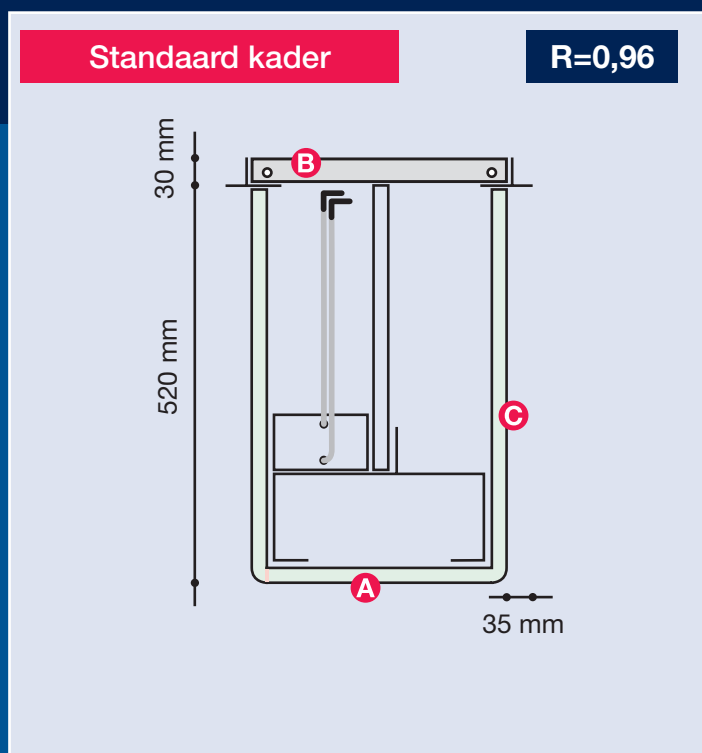

## Dwarsdoorsneden voorgemonteerde convectorputten voorzien van een standaard kader

Hoogte Metro	550	Roosterlengte	Putlengte
Putbreedte A	280/360/460	Wanddikte C	20
Roosterbreedte B	280/360/460	R-waarde	0,96

Hoogte Metro	650	Roosterlengte	Putlengte
Putbreedte A	280/360/460	Wanddikte C	20
Roosterbreedte B	280/360/460	R-waarde	0,96

Hoogte Metro	660	Roosterlengte	Putlengte - 60
Putbreedte A	340/420/520	Wanddikte C	50
Roosterbreedte B	280/360/460	R-waarde	2,5

Hoogte Metro	690	Roosterlengte	Putlengte - 130
Putbreedte A	410/490/590	Wanddikte C	80
Roosterbreedte B	280/360/460	R-waarde	4,0

Hoogte Metro	620	Roosterlengte	Putlengte
Putbreedte A	280/360/460	Wanddikte C	20
		R-waarde	0,96