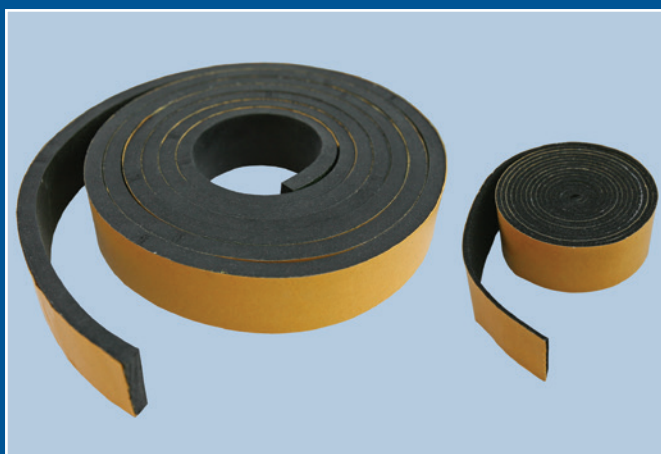

Bestelvoorbeeld: OBN - 3600

Opvulband t.b.v. Rolroosters

Code	Omschrijving	Prijs	
OBN	2 mm	€ 9,00	p/m1
OBR	6 mm	€ 11,00	p/m1

Bestellen: OBN - (lengte in mm)

2 maal de lengte van de convectorput

Alle prijzen zijn in € bruto exclusief BTW