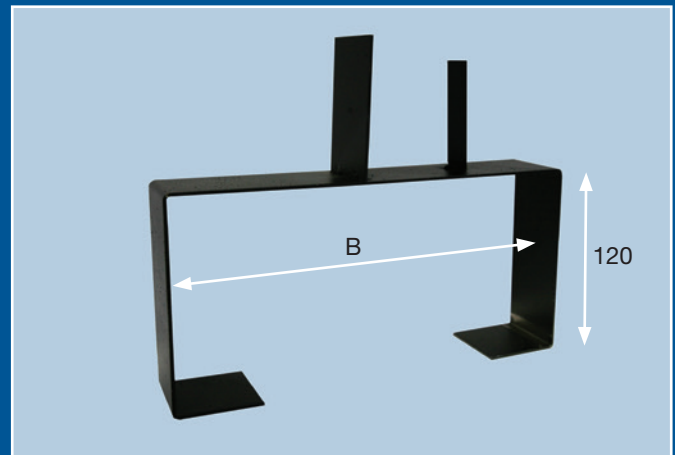

VCM Voetconsole Metro

Bestelvoorbeeld: VCM10

Code	Convactor breedte	B	Prijs p/s
VCM10	100	230	€ 16,00
VCM15	150	280	€ 16,00
VCM20	200	330	€ 16,00

Aantal consoles per lengte

Lengte (mm)	Aantal
1200	2
2200	3
2600	4
3200	5
3600	6

LGK Luchtgeleidingsklem

Bestelvoorbeeld: LGK10-340

Code	Convactor breedte	D=500	D=600	D=500	D=600	Prijs p/s
LGK10	100	340	440	240	340	€ 13,00
LGK15	150	340	440	240	340	€ 13,00
LGK20	200	340	440	240	340	€ 13,00
D=inwendige putdiepte (mm)		Enkel		Twin uitvoering		