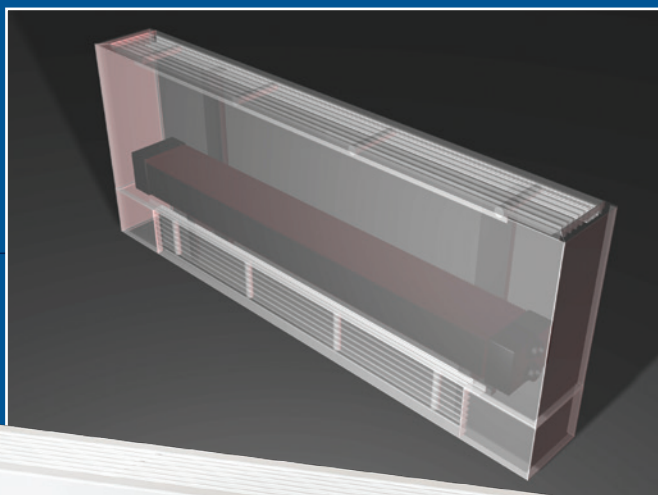

AluMAXX® HPC in de moderne, strakke Forza LST wand convector

FORZA LST

FORZA LST

In een groeiende markt voor AluMAXX® HPC convectoren, met een toenemende vraag naar hoge warmte-afgifte en lage gewichten, heeft Betherma Forza Series ontwikkeld: de totaaloplossing binnen design warmte.

Standaard levering

- AluMAXX® HPC
- RAL 9016
- Behuizing uit één gedeelte
- Vast designrooster
- Consoles

Forza Series

Forza Series combineren, strak en stijlvol, wand- en vrijstaande warmte elementen, met een verfijnde smaak, geschikt voor woningbouw, bedrijf en utiliteit. Forza LST biedt veiligheid (lage aanraaktemperatuur) en reinigings gemak. De behuizing kan eenvoudig worden verwijderd voor een perfecte bereikbaarheid.

Constructie

De Forza LST bestaat uit een gladde behuizing uit één gedeelte met een vast designrooster. Iedere andere RAL kleur is mogelijk tegen een meerprijs. De Forza LST is standaard voorzien van een AluMAXX® High Performance Convectoren.